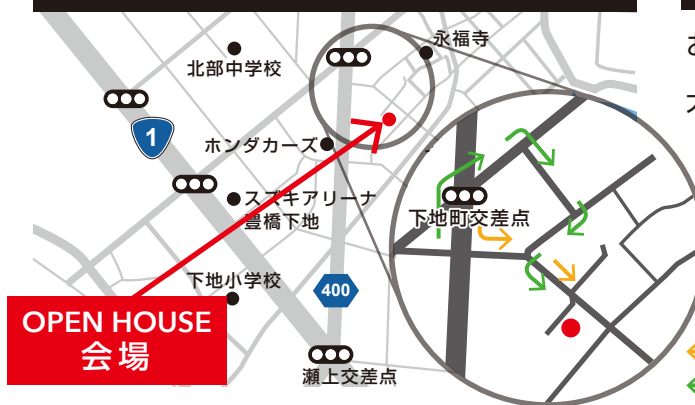

OPEN HOUSE

「住まいをつくる」「庭をつくる」
そして「暮らしをつくる」

完成現場見学会

豊橋市下地町字北村75-3

7/7 Sat.・8 Sun.

10:00から17:00まで

ご来訪特典

- ✓ お楽しみ抽選会 (ご家族1回限り)
- ✓ ちびっこくじ
- ✓ アンケートにお答えいただいで粗品進呈

ご予約なしでご来訪いただけます。

ACCESS MAP

ご来訪される方へのお願い

お施主様のご厚意で開催しています。
大切なお家を傷つけないために、
見学会にご来場の際は靴下をご持参
の上、着用をお願い致します。

← 豊川方面からのルート
← 豊橋方面からのルート

Tu・Cu・Ru 株式会社
〒440-0004 豊橋市忠興1丁目8-4

info@tucuru.jp

前日までの問い合わせはこちら